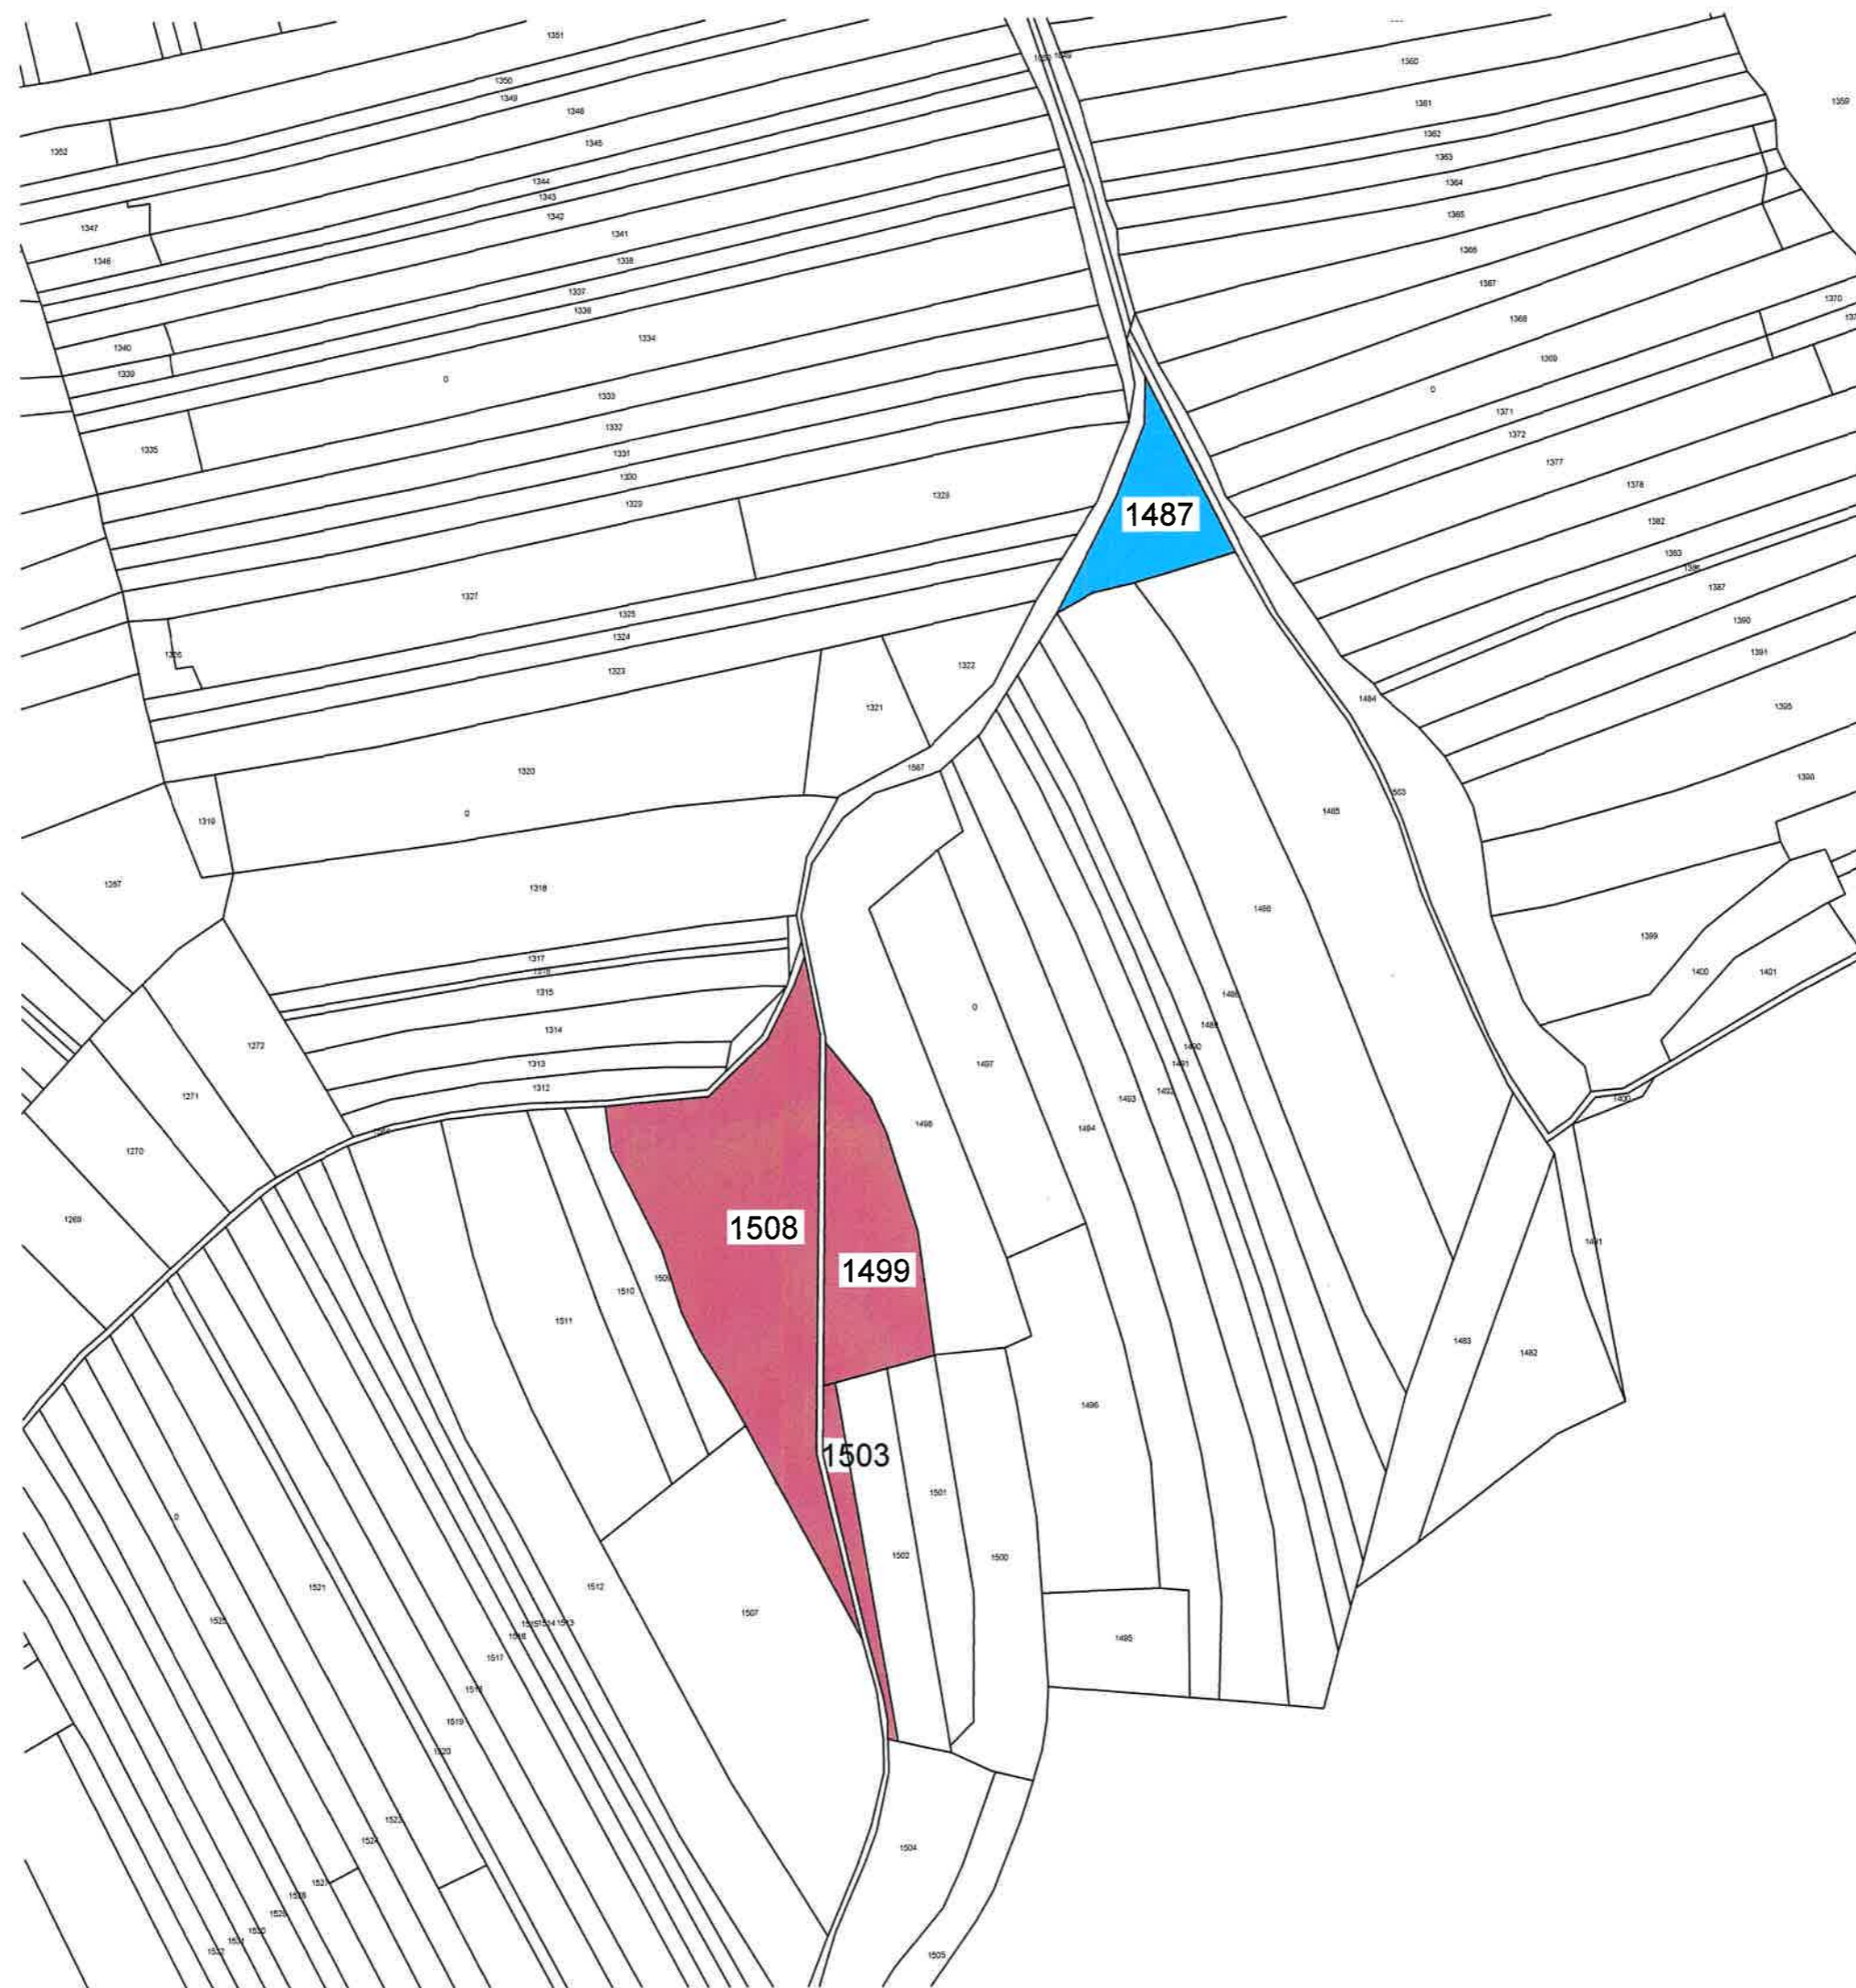

### K.O. MALA SUBOTICA

- Poljoprivredno zemljište predviđeno za zakup
- Poljoprivredno zemljište predviđeno za prodaju
- Neizgrađeno građevinsko zemljište , koje je po uporabnom svojstvu poljoprivredno zemljište, koje će se dati u zakup do privođenja namjeni koja je određena prostornoplanskom dokumentacijom
- Poljoprivredno zemljište predviđeno za ostale namjene